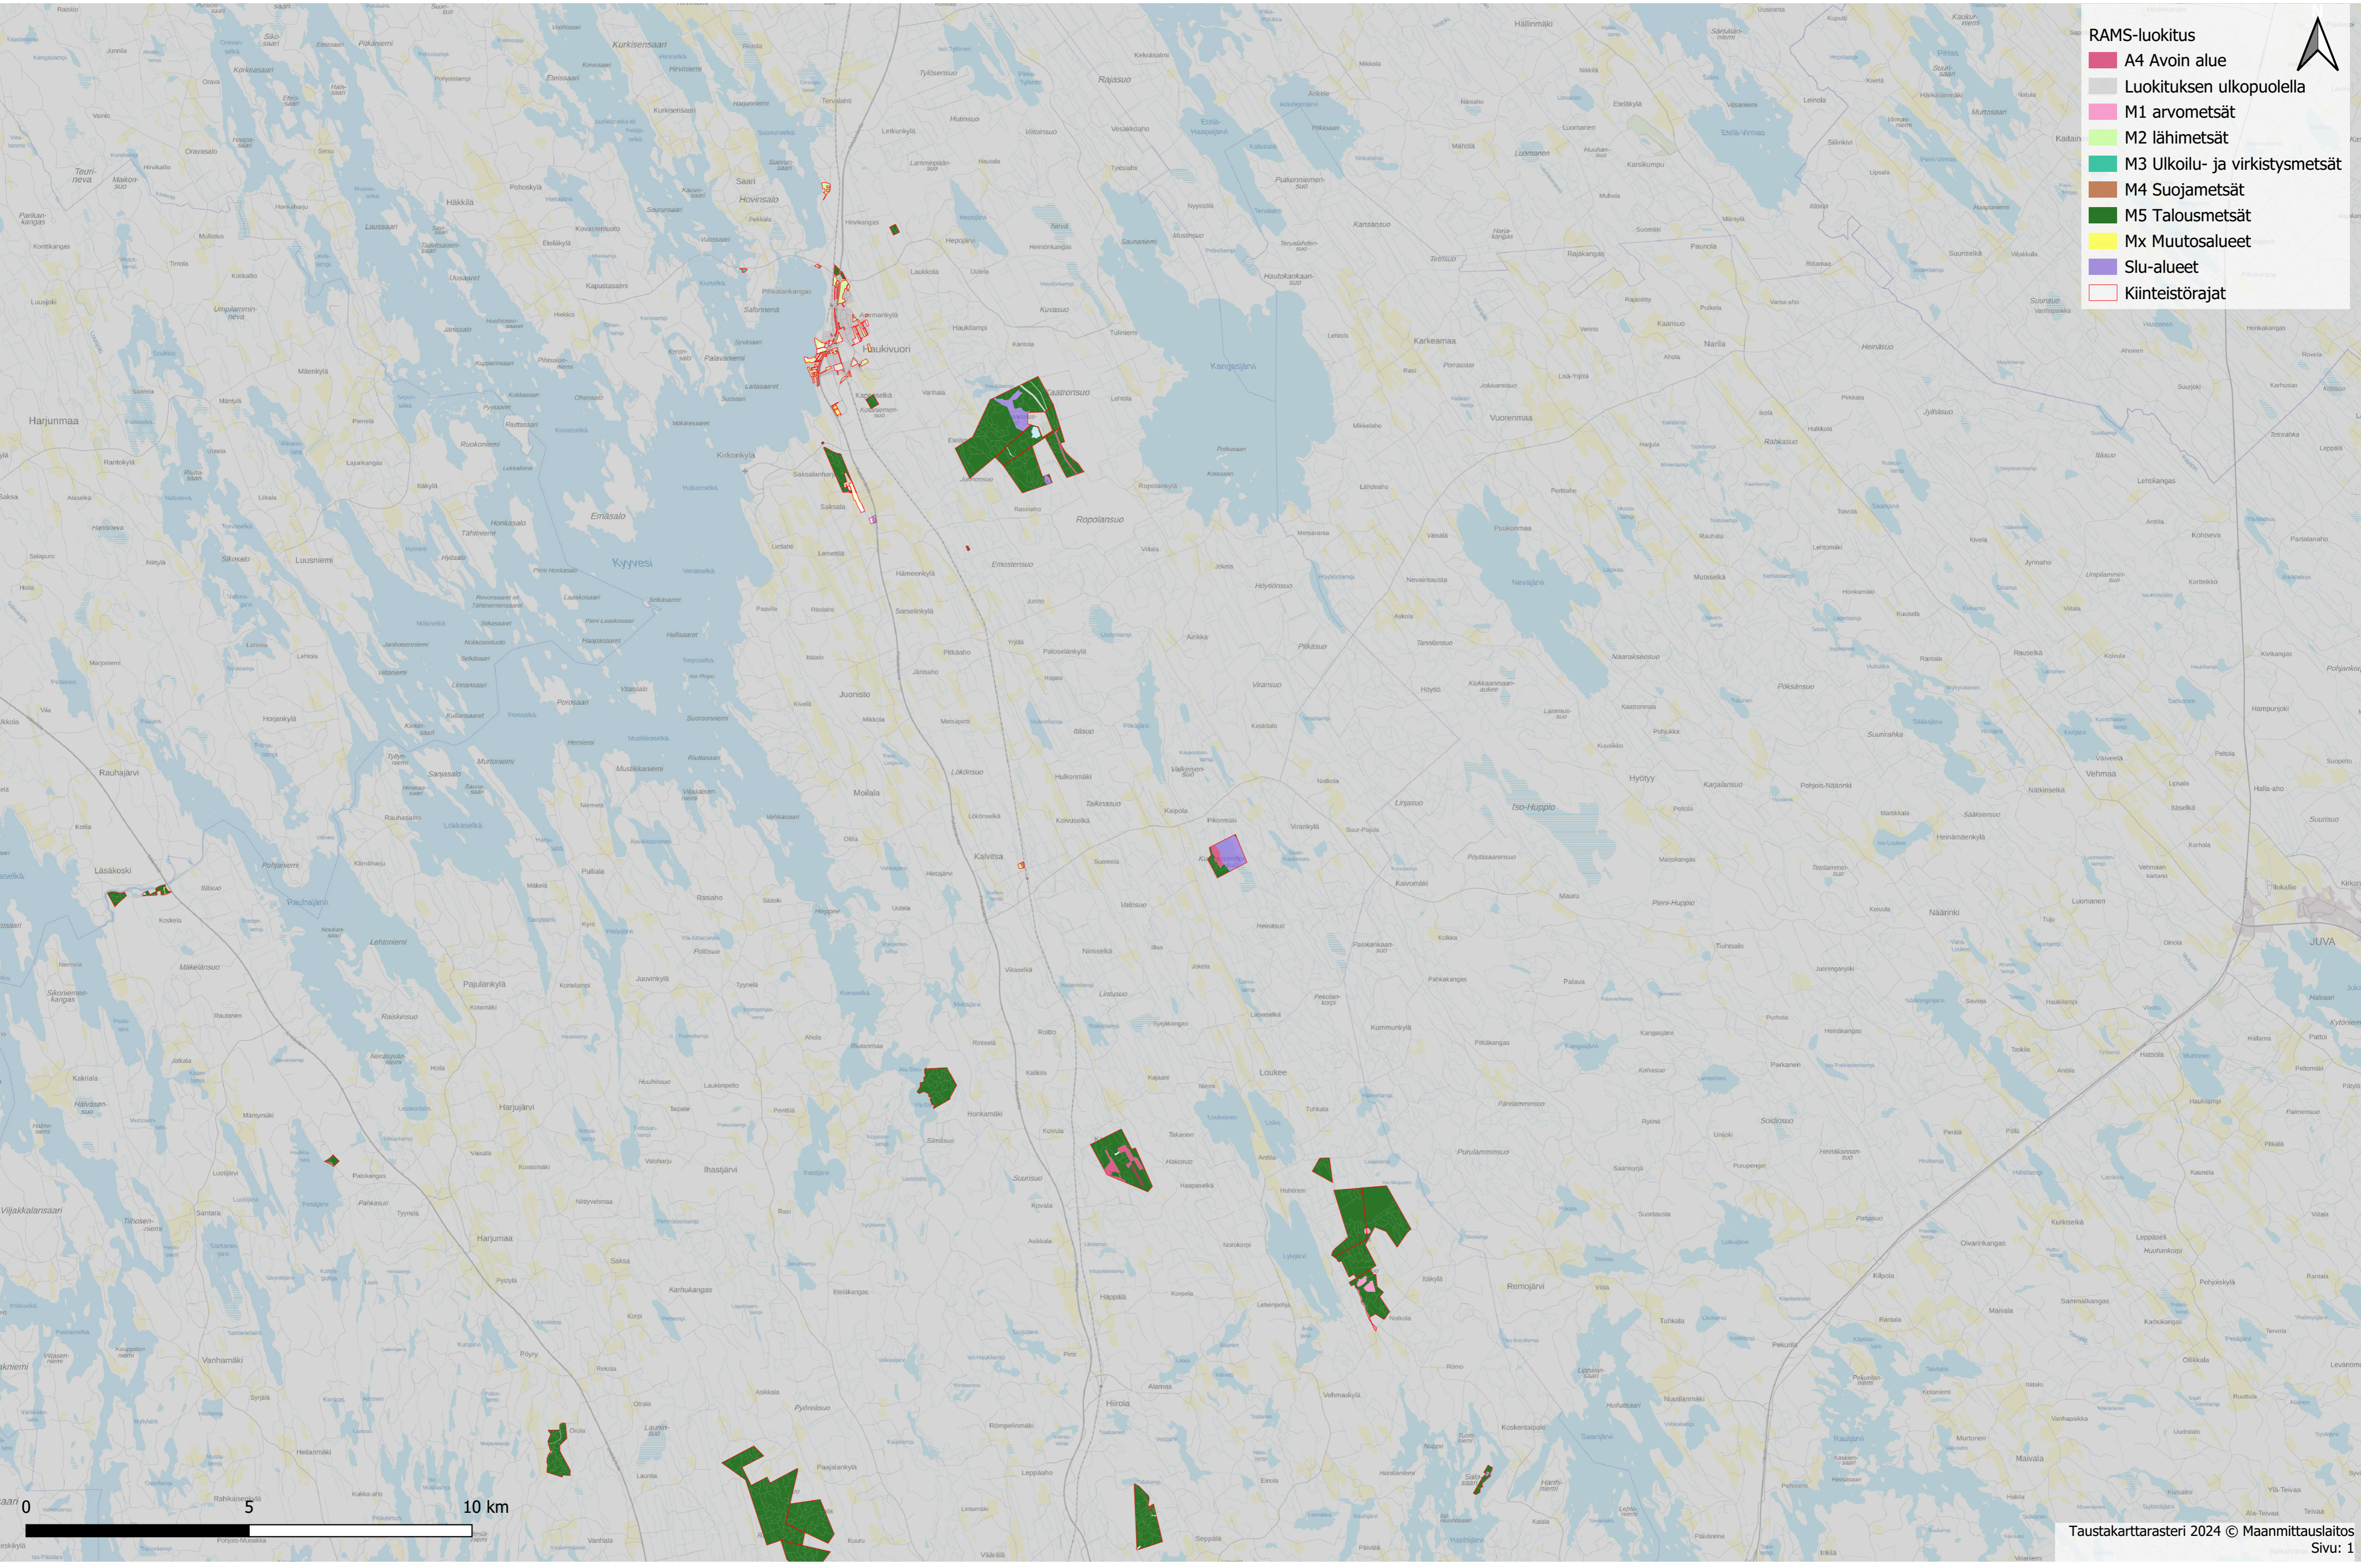

Mikkelin metsäsuunnitelma RAMS-luokitus

RAMS-luokitus

- A4 Avoin alue
- Luokituksen ulkopuolella
- M1 arvometsät
- M2 lähimetsät
- M3 Ulkoilu- ja virkistymetsät
- M4 Suojametsät
- M5 Talousmetsät
- Mx Muutosalueet
- Slu-alueet
- Kiinteistörajat

Mikkelin metsäsuunnitelma RAMS-luokitus

- RAMS-luokitus**
- A4 Avoin alue
 - Luokituksen ulkopuolella
 - M1 arvometsät
 - M2 lähimetsät
 - M3 Ulkoilu- ja virkistysmetsät
 - M4 Suojametsät
 - M5 Talousmetsät
 - Mx Muutosalueet
 - Slu-alueet
 - Kiinteistörajat