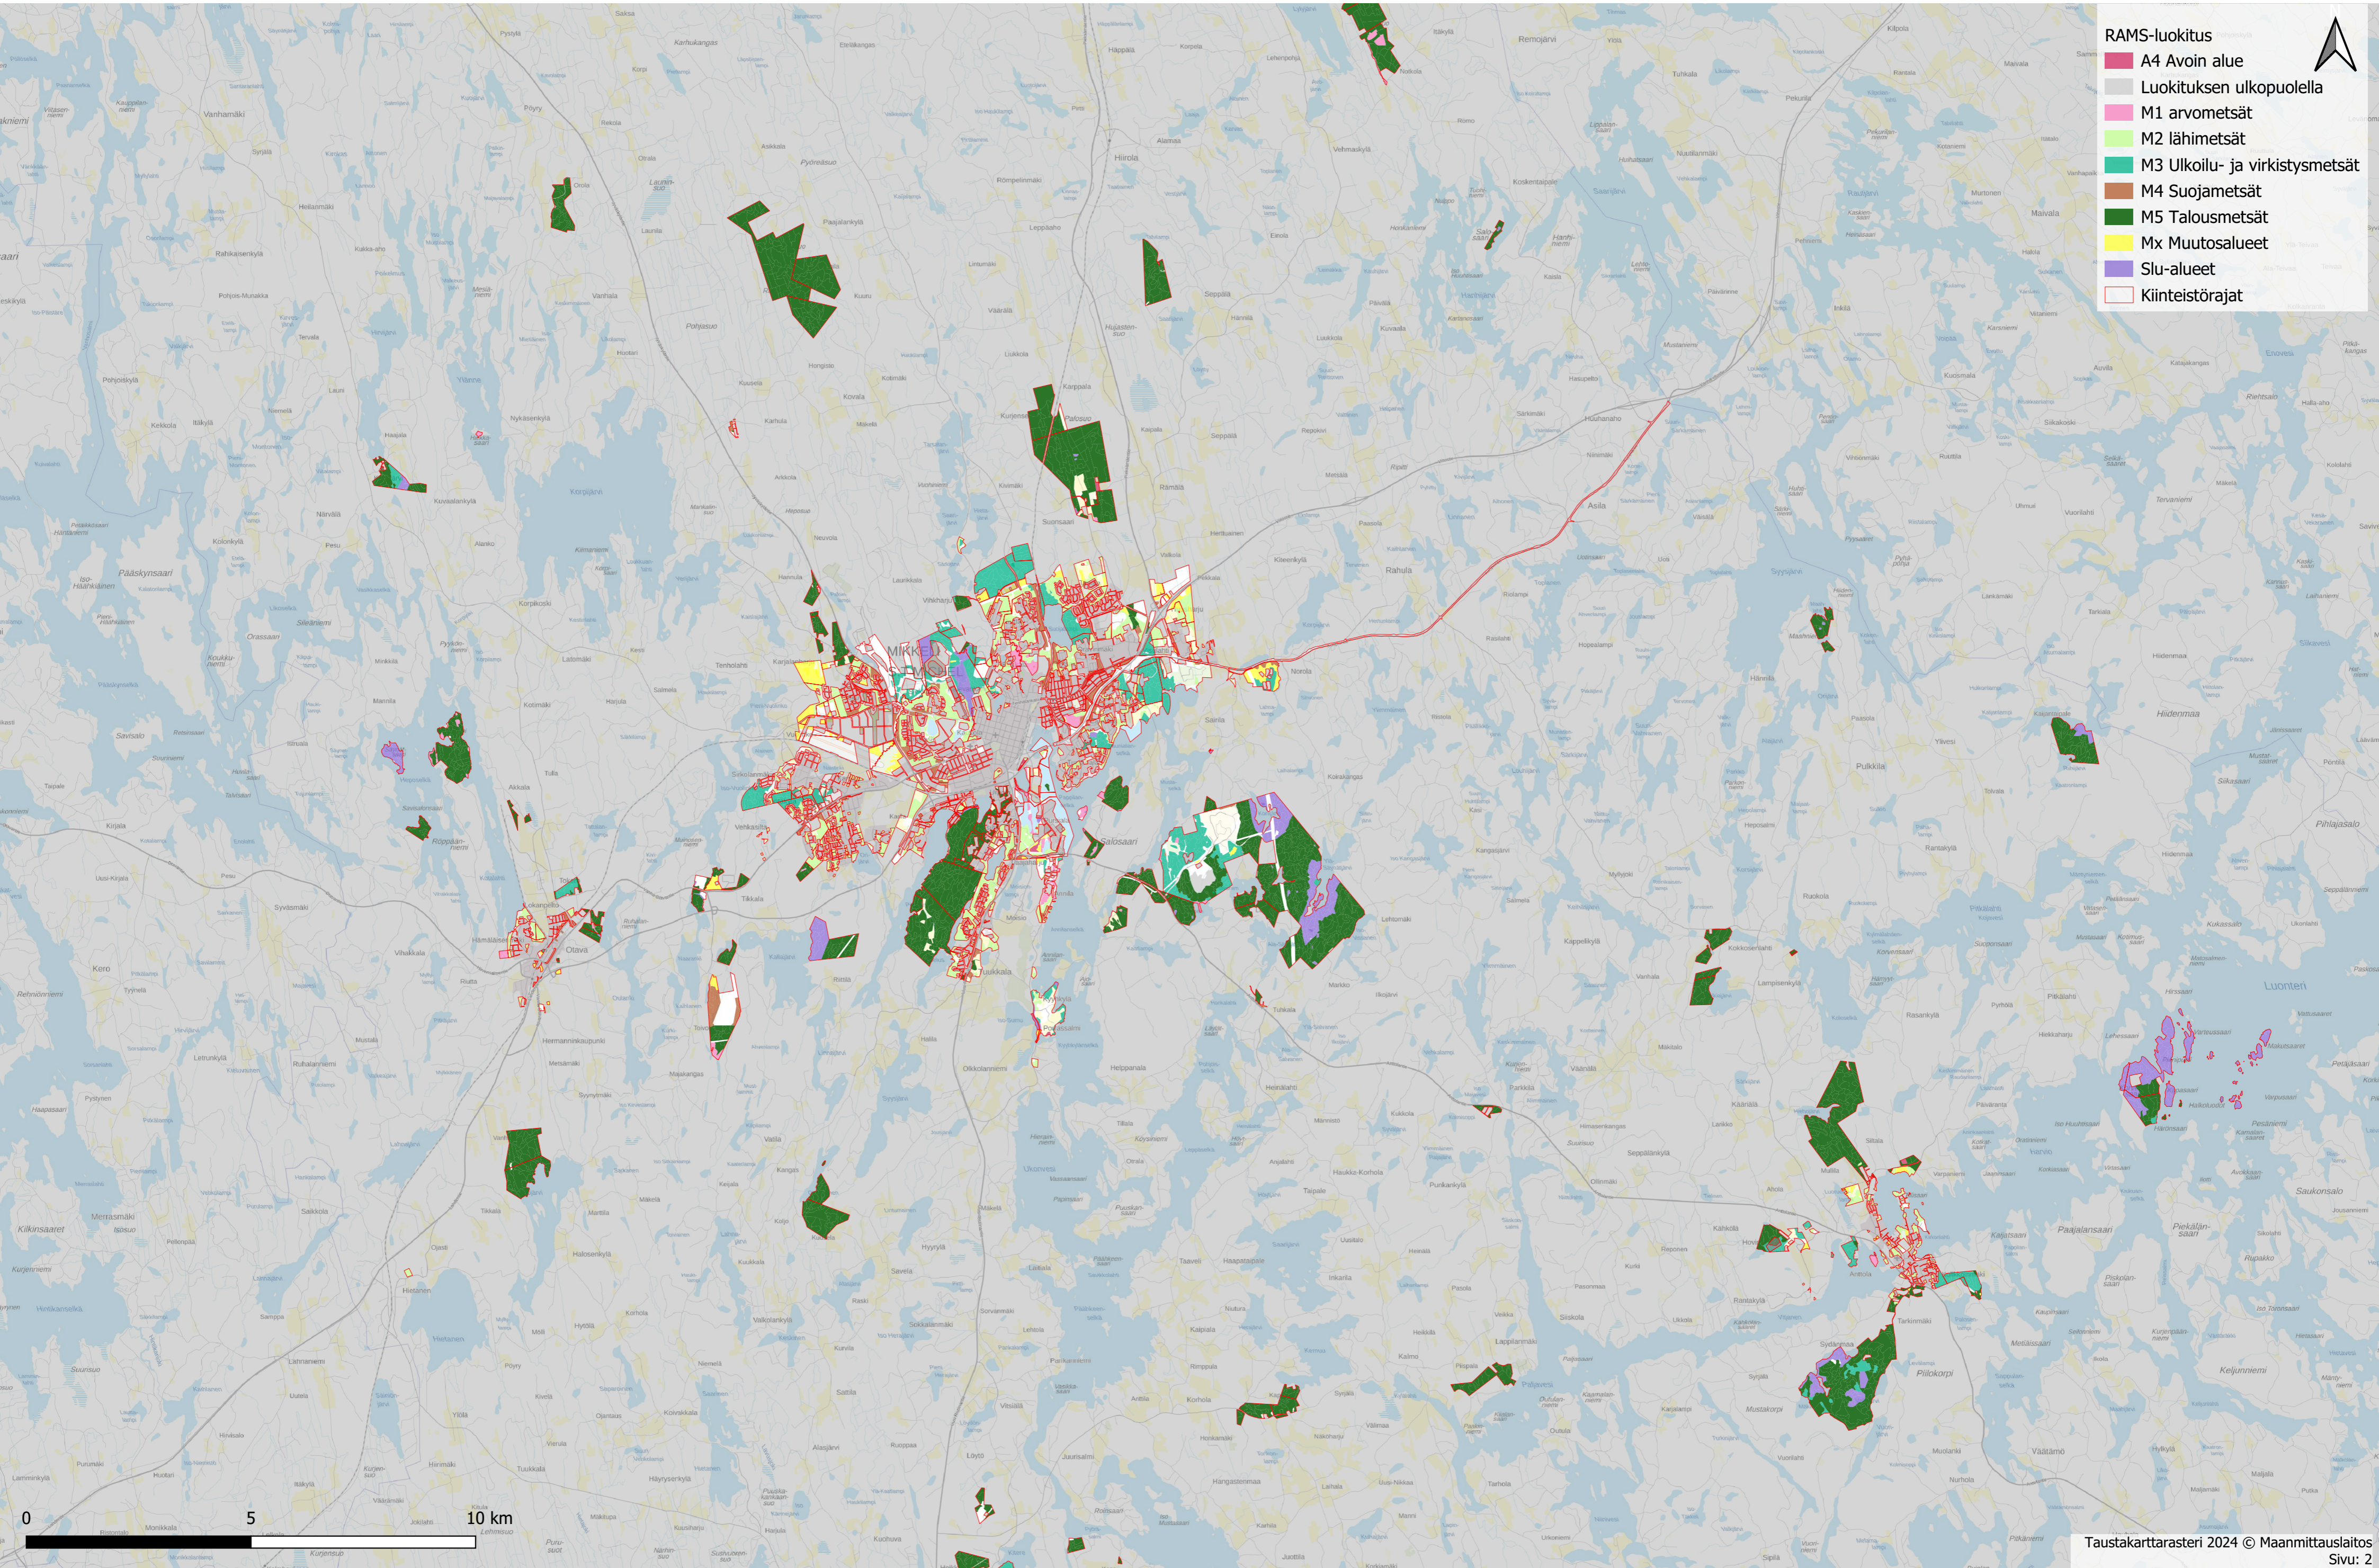

Mikkelin metsäsuunnitelma RAMS-luokitus

RAMS-luokitus

- A4 Avoin alue
- Luokituksen ulkopuolella
- M1 arvometsät
- M2 lähimetsät
- M3 Ulkoilu- ja virkistymetsät
- M4 Suojametsät
- M5 Talousmetsät
- Mx Muutosalueet
- Slu-alueet
- Kiinteistörajat

Mikkelin metsäsuunnitelma RAMS-luokitus

- RAMS-luokitus**
- A4 Avoin alue
 - Luokituksen ulkopuolella
 - M1 arvometsät
 - M2 lähimetsät
 - M3 Ulkoilu- ja virkistysmetsät
 - M4 Suojametsät
 - M5 Talousmetsät
 - Mx Muutosalueet
 - Slu-alueet
 - Kiinteistörajat